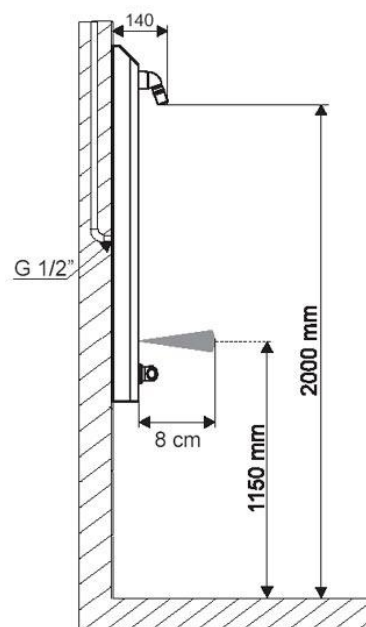

Technische gegevens:

- Werkdruk : 50 – 800 kPa
- Capaciteit (bij 100 kPa) : begrenzing via douchekop
- Maximale warmwateraanvoertemperatuur : 70°C
- Mengkraan : thermostatisch (DP1110 zonder mengmogelijkheid)
- Aansluitingen : ½" aan achterzijde (modellen met aansluitingen aan bovenzijde op aanvraag)
- Afmetingen douchepaneel : 1200 x 220 x 80 mm (h x b x d)
- Looptijd : 20 seconden (start-stop, 10 – 50 seconden instelbaar)
- Automatische cyclusspoeling : ja
- Spoeltijd automatische cyclusspoeling : 30 seconden